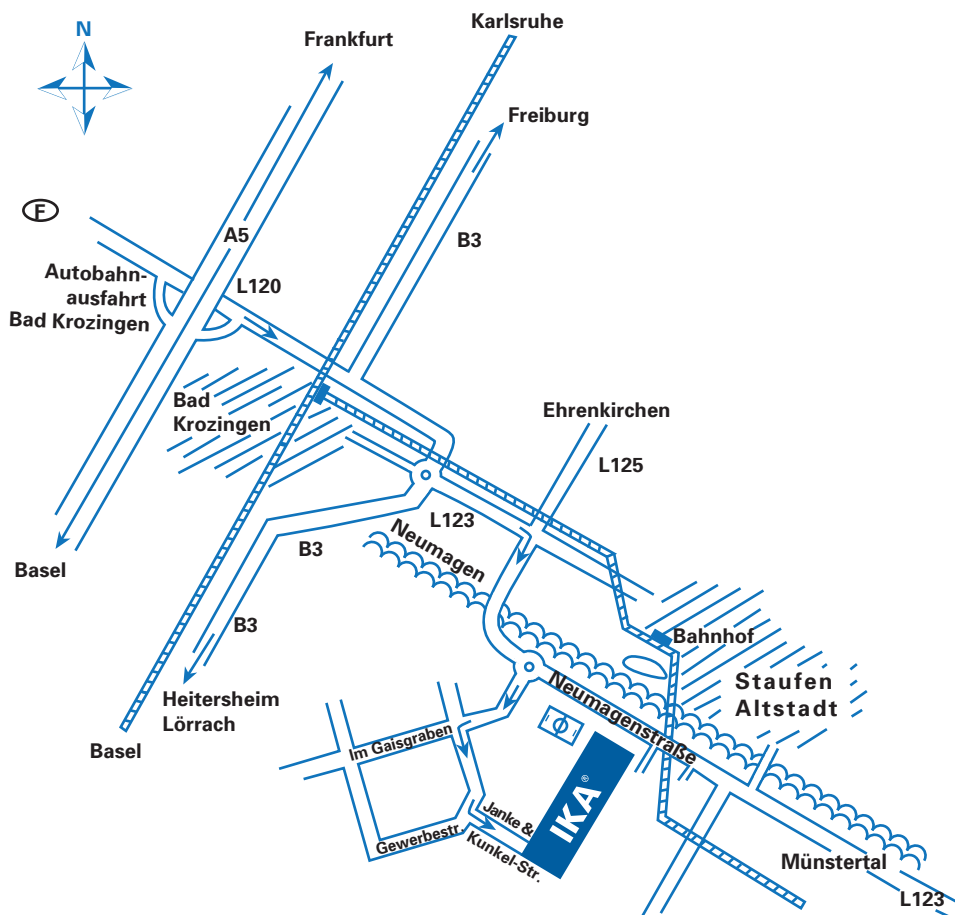

So finden Sie uns How to find us

■ Mit dem PKW

■ Autobahn A5 Karlsruhe/Basel, Ausfahrt Bad Krozingen, dann auf der Landstraße L123 bis Staufen. An der ersten Ampel rechts abbiegen (Neumagenstraße). Nach ca. 300 m folgt ein Kreisverkehr, in dem Sie die erste Ausfahrt in das Gewerbegebiet „Gaisgraben“ nehmen. Nach ca. 100 m links (Gewerbestraße) abbiegen, am Sportplatz vorbei und die nächste wieder links abbiegen. Weiter bis zur Werkseinfahrt der IKA®-Werke.

■ By Car

Motorway A5 Karlsruhe/Basel. Take the exit for Bad Krozingen, then take the L123 until Staufen. At the first traffic light turn right (Neumagenstraße). After about 300 m take the first exit in the roundabout and turn right into the Gaisgraben trading estate. After about 100 m turn left into Gewerbestraße, pass the football field and turn left. Go straight forward till the main entrance of the IKA®-Werke.

■ Mit der Bahn

Mit der Bahn bis zum Bahnhof in Bad Krozingen.
In Bad Krozingen umsteigen Richtung Staufen.
Vom Bahnhof in Staufen weiter zu Fuß bis zu den IKA®-Werken (ca. 10 min.)

■ By Train

Take the train to the station called Bad Krozingen. In Bad Krozingen change trains for Staufen.
It's a 10 minute walk from the train station in Staufen to the IKA®-Werke.