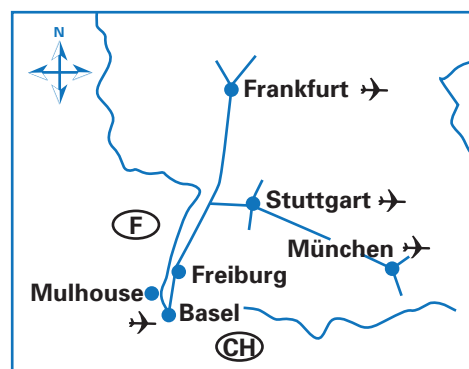

So finden Sie uns How to find us

■ Mit dem PKW

■ Autobahn A5 Karlsruhe/Basel, Ausfahrt Bad Krozingen, dann auf der Landstraße L123 bis Staufen. An der ersten Ampel rechts abbiegen (Neumagenstraße). Nach ca. 300 m folgt ein Kreisverkehr, in dem Sie die erste Ausfahrt in das Gewerbegebiet „Gaisgraben“ nehmen. Nach ca. 100 m links (Gewerbestraße) abbiegen, am Sportplatz vorbei und die nächste wieder links abbiegen. Weiter bis zur Werkseinfahrt der IKA®-Werke.

■ By Car

Motorway A5 Karlsruhe/Basel. Take the exit for Bad Krozingen, then take the L123 until Staufen. At the first traffic light turn right (Neumagenstraße). After about 300 m take the first exit in the roundabout and turn right into the Gaisgraben trading estate. After about 100 m turn left into Gewerbestraße, pass the football field and turn left. Go straight forward till the main entrance of the IKA®-Werke.

■ Mit der Bahn

Mit der Bahn bis zum Bahnhof in Bad Krozingen.
In Bad Krozingen umsteigen Richtung Staufen.
Vom Bahnhof in Staufen weiter zu Fuß bis zu den IKA®-Werken (ca. 10 min.)

■ By Train

Take the train to the station called Bad Krozingen. In Bad Krozingen change trains for Staufen.
It's a 10 minute walk from the train station in Staufen to the IKA®-Werke.